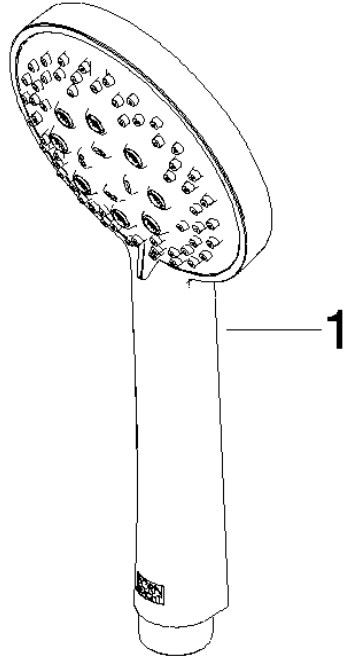

ST 050 308 5892

- saillie 420 mm
- Pomme de douche arrosoir : PURE RAIN, débit max. 14 l/min (à 3 bar)
- Fonction à partir de: 10 l/min
- Ø de pomme de douche arrosoir 300 mm
- pomme de douche arrosoir avec système anti-calcaire
- Douchette à main : COMPACT RAIN, débit max. 15 l/min (à 3 bar)
- pomme de douche Ø 100 mm
- inverseur rotatif barre de douche/douchette à main
- hauteur de robinetterie jusqu'à la pomme de douche arrosoir 1007 mm
- hauteur de robinetterie jusqu'au bord supérieur de l'arc 1167 mm
- rosace pour support de douche Ø 55 mm
- rosace pour fixation murale Ø 57 mm
- rosace pour mélangeur de douche Ø 65 mm
- calibre de percement 150 mm ± 13 mm
- flexible métallique (longueur 1500 mm)
- raccord 1/2"
- diamètre de tube 20 mm

Diagramme de débit

Certificats

LGA_29984.

DVGW_DW-
6517DN0129.

WRAS_2210003.

Liste des pièces de rechange

N°	Article Numéro	Désignation	Fréquence de montage	Délai de livraison
1	09 23 01 039 90	tamis	1	2

ST 050 308 5892

- saillie douche fixe 420 mm
- douche de tête : jet pluie
- Ø de pomme de douche arrosoir 300 mm
- pomme de douche arrosoir avec système anti-calcaire
- débit maxi. de la pomme de douche arrosoir 14 l/min
- Fonction à partir de: 10 l/min
- inverseur rotatif barre de douche/douchette à main
- hauteur de robinetterie jusqu'à la pomme de douche arrosoir 1007 mm
- hauteur de robinetterie jusqu'au bord supérieur de l'arc 1167 mm
- rosace pour support de douche Ø 55 mm
- rosace pour fixation murale Ø 57 mm
- rosace pour mélangeur de douche Ø 65 mm
- calibre de percement 150 mm ± 13 mm
- flexible métallique (longueur 1500 mm)
- raccord 1/2"
- diamètre de tube 20 mm
- avec fonction anti-gouttes