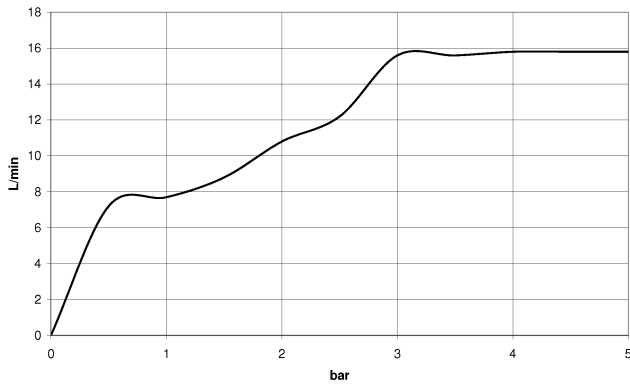

Diagramme de débit

Certificats

LGA_29984.

DVGW_DW-
6517DN0129.

WRAS_2210003.