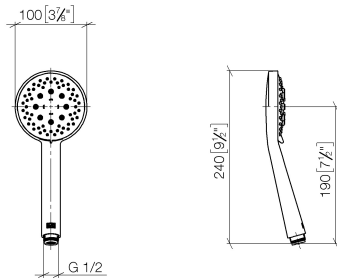

ST 050 308 5892

- saillie 420 mm
- Pomme de douche arrosoir : PURE RAIN, débit max. 14 l/min (à 3 bar)
- Fonction à partir de: 10 l/min
- Ø de pomme de douche arrosoir 300 mm
- pomme de douche arrosoir avec système anti-calcaire
- Douchette à main : COMPACT RAIN, débit max. 15 l/min (à 3 bar)
- pomme de douche Ø 100 mm
- inverseur rotatif barre de douche/douchette à main
- hauteur de robinetterie jusqu'à la pomme de douche arrosoir 1007 mm
- hauteur de robinetterie jusqu'au bord supérieur de l'arc 1167 mm
- rosace pour support de douche Ø 55 mm
- rosace pour fixation murale Ø 57 mm
- rosace pour mélangeur de douche Ø 65 mm
- calibre de percement 150 mm ± 13 mm
- flexible métallique (longueur 1500 mm)
- raccord 1/2"
- diamètre de tube 20 mm

TARA Colonne de douche 300 mm - Chrome

TARA

ST 050 308 5892

TARA Colonne de douche 300 mm - Chrome

TARA

ST 050 308 5892

ST 050 308 5892

mm [inches]

- saillie douche fixe 420 mm
- douche de tête : jet pluie
- Ø de pomme de douche arrosoir 300 mm
- pomme de douche arrosoir avec système anti-calcaire
- débit maxi. de la pomme de douche arrosoir 14 l/min
- Fonction à partir de: 10 l/min
- inverseur rotatif barre de douche/douchette à main
- hauteur de robinetterie jusqu'à la pomme de douche arrosoir 1007 mm
- hauteur de robinetterie jusqu'au bord supérieur de l'arc 1167 mm
- rosace pour support de douche Ø 55 mm
- rosace pour fixation murale Ø 57 mm
- rosace pour mélangeur de douche Ø 65 mm
- calibre de percement 150 mm ± 13 mm
- flexible métallique (longueur 1500 mm)
- raccord 1/2"
- diamètre de tube 20 mm
- avec fonction anti-gouttes