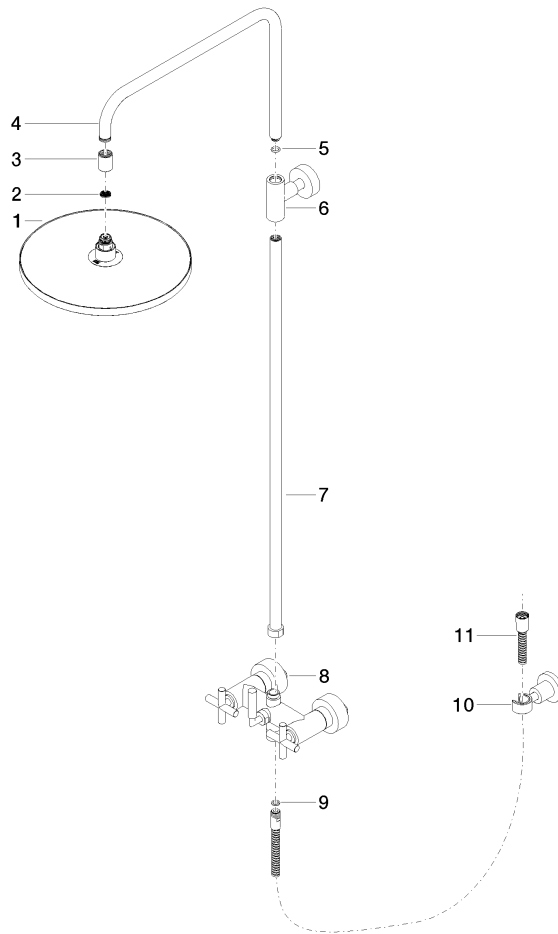

- saillie douche fixe 420 mm
- douche de tête : jet pluie
- Ø de pomme de douche arrosoir 300 mm
- pomme de douche arrosoir avec système anti-calcaire
- débit maxi. de la pomme de douche arrosoir 14 l/min
- Fonction à partir de: 10 l/min
- inverseur rotatif barre de douche/douchette à main
- hauteur de robinetterie jusqu'à la pomme de douche arrosoir 1007 mm
- hauteur de robinetterie jusqu'au bord supérieur de l'arc 1167 mm
- rosace pour support de douche Ø 55 mm
- rosace pour fixation murale Ø 57 mm
- rosace pour mélangeur de douche Ø 65 mm
- calibre de percement 150 mm ± 13 mm
- flexible métallique (longueur 1500 mm)
- raccord 1/2"
- diamètre de tube 20 mm
- avec fonction anti-gouttes

TARA Colonne de douche 300 mm - Chrome

TARA

ST 050 308 5892

ST 050 308 5892

Diagramme de débit

Certificats

Belgaqua_24-004- LGA_38664.
27_8.

Liste des pièces de rechange

N°	Article Numéro	Désignation	Fréquence de montage	Délai de livraison
1	04 12 05 091 00-00	douche	1	10
2	09 23 01 039 90	tamis	1	2
3	09 24 03 177 20-00	adaptateur	1	10
4	04 28 22 101 20-00	bec déverseur	1	10
5	90 14 10 011 00 90	joint	1	2
6	90 17 11 037 00-00	patte de fixation	1	10
7	90 28 22 096 00-00	tuyau	1	10
8	04 17 10 020 01-00	robinetterie	1	10
9	90 14 20 026 00 90	joint	1	2
10	28 050 892-00	TARA Support de douchette - Chrome	1	10
11	28 304 970-00	Flexible métallique de douche 1/2" x 3/8" x 1500 mm - Chrome	1	2