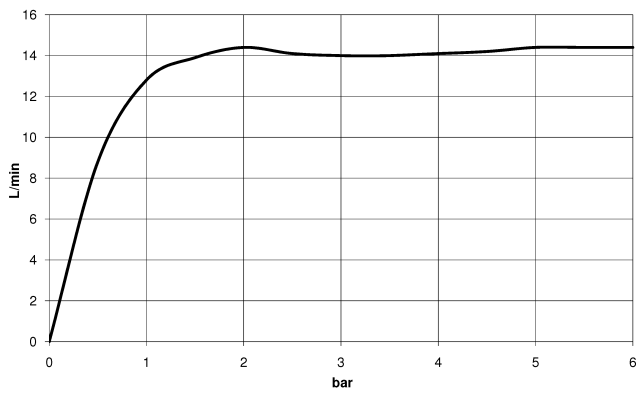

TARA Colonne de douche 300 mm - Chrome

TARA

ST 050 308 5892

ST 050 308 5892

Diagramme de débit

Certificats

Belgaqua_24-004- LGA_38664.
27_8.

Liste des pièces de rechange