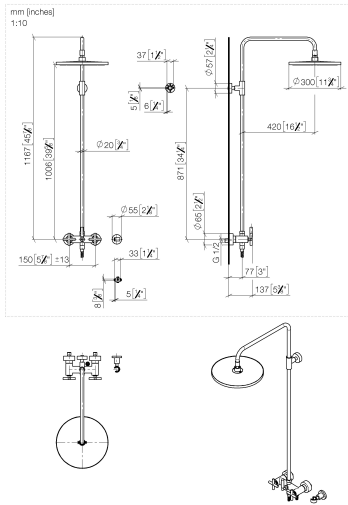

- saillie douche fixe 420 mm
- douche de tête : jet pluie
- Ø de pomme de douche arrosoir 300 mm
- pomme de douche arrosoir avec système anti-calcaire
- débit maxi. de la pomme de douche arrosoir 14 l/min
- Fonction à partir de: 10 l/min
- inverseur rotatif barre de douche/douchette à main
- hauteur de robinetterie jusqu'à la pomme de douche arrosoir 1007 mm
- hauteur de robinetterie jusqu'au bord supérieur de l'arc 1167 mm
- rosace pour support de douche Ø 55 mm
- rosace pour fixation murale Ø 57 mm
- rosace pour mélangeur de douche Ø 65 mm
- calibre de percement 150 mm ± 13 mm
- flexible métallique (longueur 1500 mm)
- raccord 1/2"
- diamètre de tube 20 mm
- avec fonction anti-gouttes

Cet article ne comprend pas de douchette à main !

Avec sécurité anti-retour.

	Chrome	26 623 892-00
	Platine brossé	26 623 892-06
	Platine	26 623 892-08
	Dark Chrome	26 623 892-19
	Laiton brossé (Or 23cts)	26 623 892-28
	Noir mat	26 623 892-33
	Champagne brossé (Or 22cts)	26 623 892-46
	Champagne (Or 22cts)	26 623 892-47
	Chrome brossé	26 623 892-93
	Dark Platinum brossé	26 623 892-99

TARA Colonne de douche 300 mm - Chrome

TARA

ST 050 308 5892

ST 050 308 5892

Diagramme de débit

Certificats

Belgaqua_24-004- LGA_38664.
27_8.

Liste des pièces de rechange

N°	Article Numéro	Désignation	Fréquence de montage	Délai de livraison
1	04 12 05 091 00-00	douche	1	10
2	09 23 01 039 90	tamis	1	2
3	09 24 03 177 20-00	adaptateur	1	10
4	04 28 22 101 20-00	bec déverseur	1	10
5	90 14 10 011 00 90	joint	1	2
6	90 17 11 037 00-00	patte de fixation	1	10
7	90 28 22 096 00-00	tuyau	1	10
8	04 17 10 020 01-00	robinetterie	1	10
9	90 14 20 026 00 90	joint	1	2
10	28 050 892-00	TARA Support de douchette - Chrome	1	10
11	28 304 970-00	Flexible métallique de douche 1/2" x 3/8" x 1500 mm - Chrome	1	2